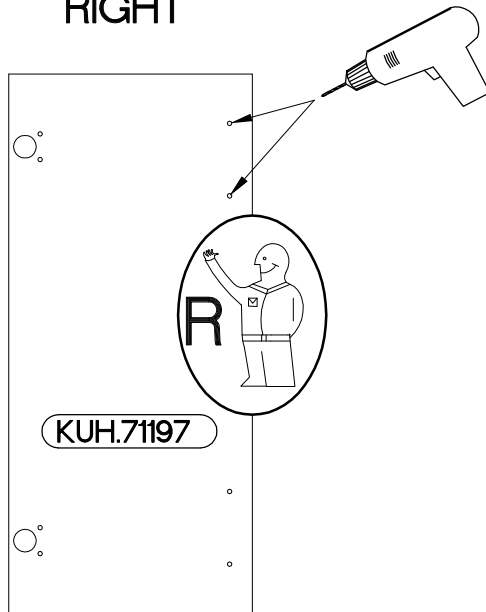

90x90 ND 2F BB
FRONT

Ersatzteil Nummer	Dimension
KUH.71197	713x322x16
KUH.71196	713x334x16

ISM-KUH-02058

1

LEFT

RIGHT

3

	
↑35/175↑3.5x13mm	
HG11	P5
4	8

M4x22mm

U

2

S

1

KUH.71196

KUH.71197

KUH.71196

KUH.71197