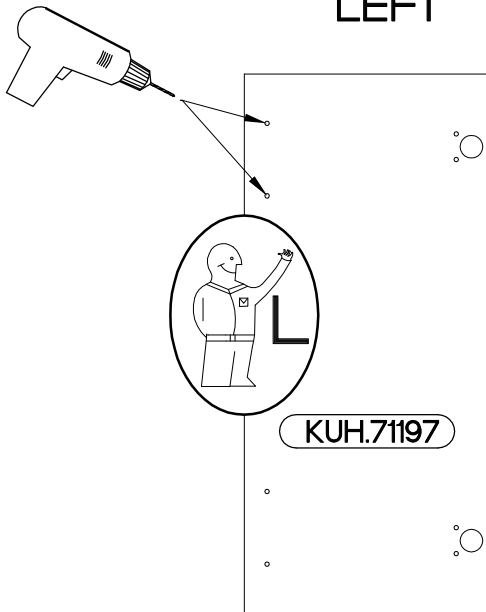

90x90 ND 2F BB
FRONT

Ersatzteil Nummer	Dimension
KUH.71197	713x322x16
KUH.71196	713x334x16

ISM-KUH-02058

1

LEFT

RIGHT

3

	
↑35/175↑3.5x13mm	
HG11	P5
4	8

M4x22mm

U

2

S

1

KUH.71196

KUH.71197

KUH.71196