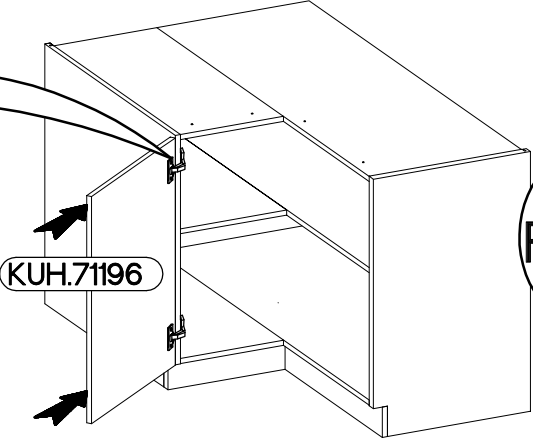

90x90 ND 2F BB
FRONT

Ersatzteil Nummer	Dimension
KUH.71197	713x322x16
KUH.71196	713x334x16

ISM-KUH-02058

1

LEFT

RIGHT

3

	
↑35/175↑3.5x13mm	
HG11	P5
4	8

M4x22mm

U

2

S

1

KUH.71196

KUH.71197

KUH.71196