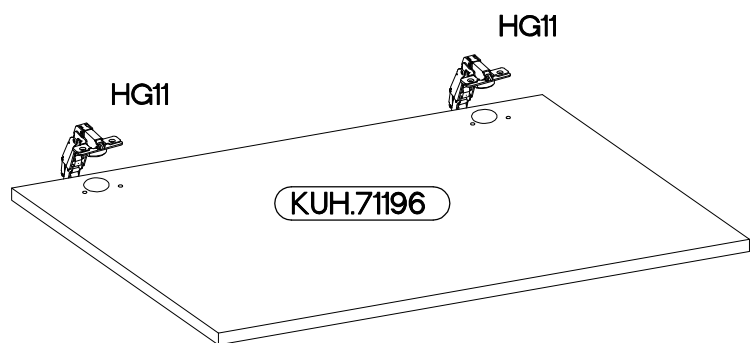

90x90 ND 2F BB
FRONT

Ersatzteil Nummer	Dimension
KUH.71197	713x322x16
KUH.71196	713x334x16

ISM-KUH-02058

1

LEFT

RIGHT

3

	
↑35/175↑3.5x13mm	
HG11	P5
4	8

M4x22mm

U

2

S

1

KUH.71196

KUH.71197

KUH.71196