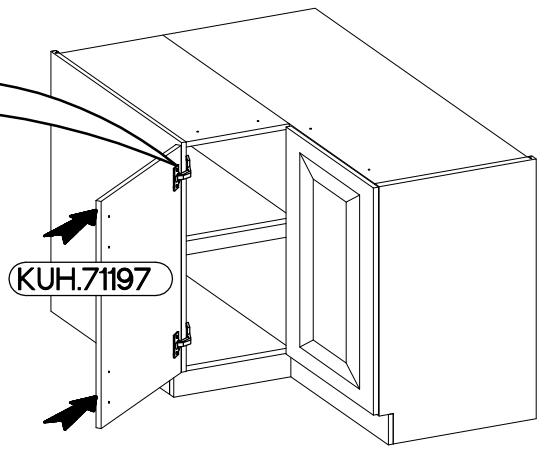

M4x22mm

U

2

S

1

KUH.71196

KUH.71197

KUH.71196

KUH.71197