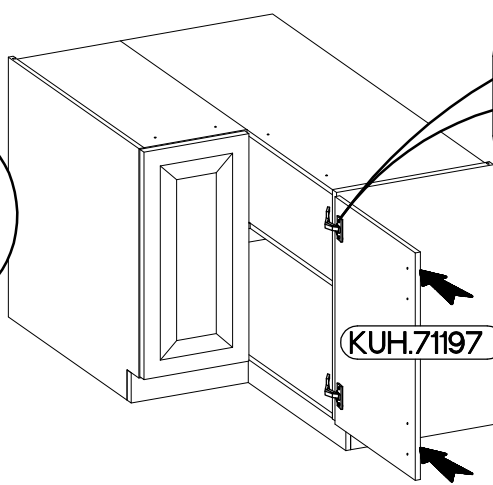

90x90 ND 2F BB
FRONT

Ersatzteil Nummer	Dimension
KUH.71197	713x322x16
KUH.71196	713x334x16

ISM-KUH-02058

1

LEFT

RIGHT

3

	
↑35/175↑3.5x13mm	
HG11	P5
4	8

M4x22mm

U

2

S

1

KUH.71196

KUH.71197

KUH.71196