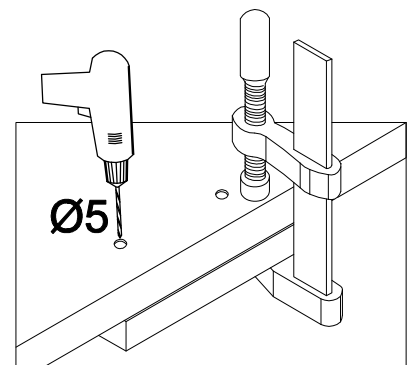

90x90 ND 2F BB
FRONT

Ersatzteil Nummer	Dimension
KUH.71197	713x322x16
KUH.71196	713x334x16

ISM-KUH-02058

1

LEFT

RIGHT

3

	
↑35/175↑3.5x13mm	
HG11	P5
4	8

M4x22mm

U

2

S

1

KUH.71196

KUH.71197

KUH.71196