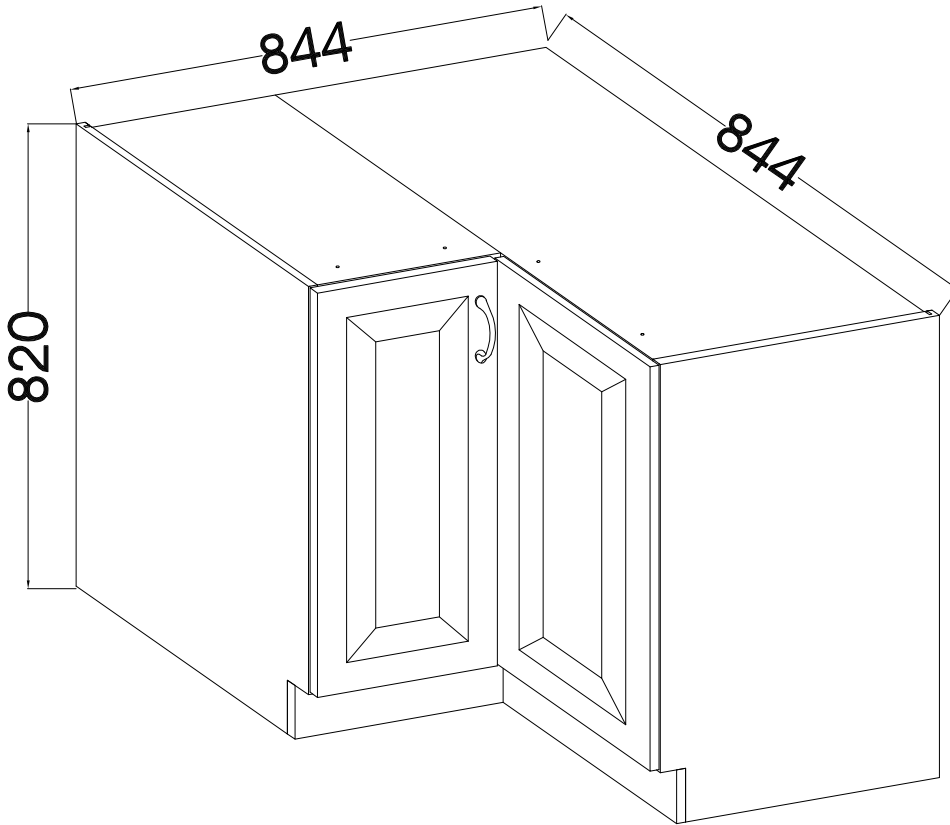

90x90 ND 2F BB
FRONT

Ersatzteil Nummer	Dimension
KUH.71197	713x322x16
KUH.71196	713x334x16

ISM-KUH-02058

1

LEFT

RIGHT

3

	
↑35/175↑3.5x13mm	
HG11	P5
4	8