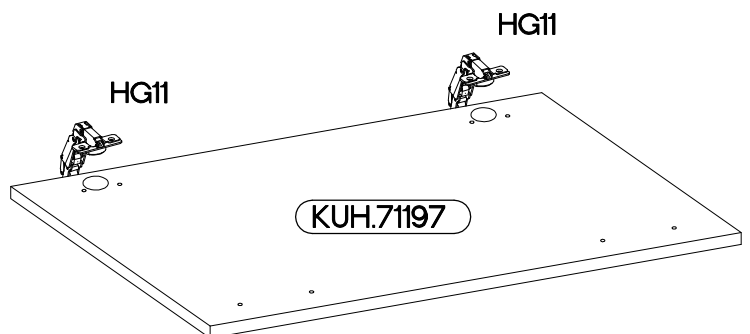

90x90 ND 2F BB
FRONT

Ersatzteil Nummer	Dimension
KUH.71197	713x322x16
KUH.71196	713x334x16

ISM-KUH-02058

1

LEFT

RIGHT

3

	
↑35/175↑3.5x13mm	
HG11	P5
4	8

M4x22mm

U

2

S

1

KUH.71196

KUH.71197

KUH.71196