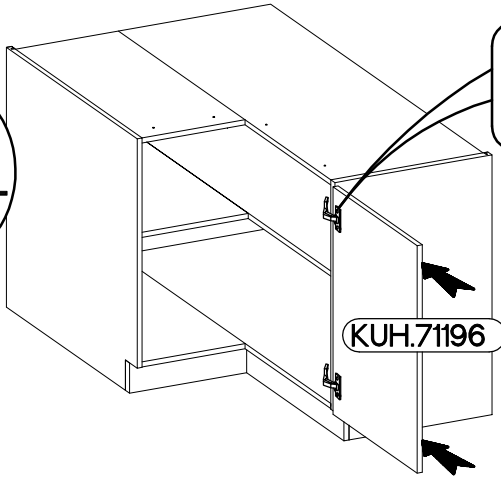

90x90 ND 2F BB
FRONT

Ersatzteil Nummer	Dimension
KUH.71197	713x322x16
KUH.71196	713x334x16

ISM-KUH-02058

1

LEFT

RIGHT

3

	
↑35/175↑3.5x13mm	
HG11	P5
4	8

M4x22mm

U

2

S

1

KUH.71196

KUH.71197

KUH.71196