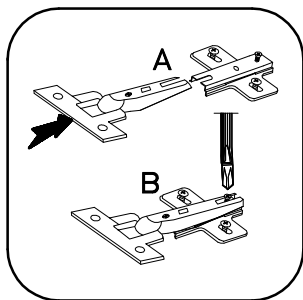

90x90 ND 2F BB
FRONT

Ersatzteil Nummer	Dimension
KUH.71197	713x322x16
KUH.71196	713x334x16

ISM-KUH-02058

1

LEFT

RIGHT

3

	
↑35/175↑3.5x13mm	
HG11	P5
4	8

M4x22mm

U

2

S

1

KUH.71196

KUH.71197

KUH.71196